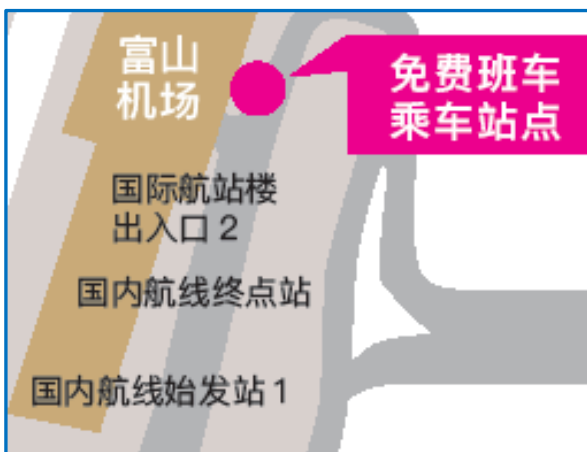

④ 富山机场 → 科技馆 → 富山机场 → → → JR 富山站前

乘车站点	JR 富山站前 →	科技馆 →		富山机场 →		富山店 Super USA →	总曲轮 →	JR 富山站前
	发车时间	到达时间	发车时间	到达时间	发车时间	发车时间	发车时间	到达时间
时间			11:20			11:25	11:45	11:50
			11:40			11:45	12:05	12:10
	11:50	11:55	12:00			12:05	12:25	12:30
	12:10	12:15	12:20			12:25	12:45	12:50
			12:40			12:45	13:05	13:10
			13:20			13:25	13:45	13:50
			13:40			13:45	14:05	14:10
			14:00			14:05	14:25	14:30
			14:20			14:25	14:45	14:50
			14:40			14:45	15:05	15:10
			15:20			15:25	15:45	15:50
			15:40			15:45	16:05	16:10
			16:00			16:05	16:25	16:30
			16:20			16:25	16:45	16:50
			16:50			16:55	17:15	17:26
			17:00			17:05	17:25	17:36
		17:05	17:10	17:15	17:20	17:40	17:51	
		17:20	17:25	17:30	17:35	17:55	18:06	

乘车站点

JR 富山站前

总曲轮

Super USA 富山店 停车场

科技馆

富山机场 10/25

富山机场 10/26 ~ 28