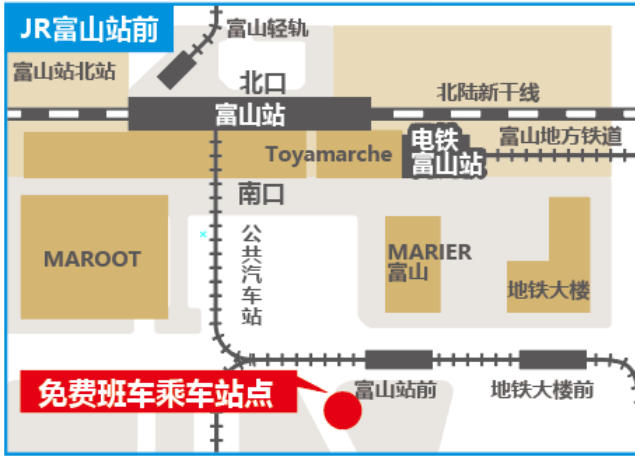

乘车站点

JR 富山站前