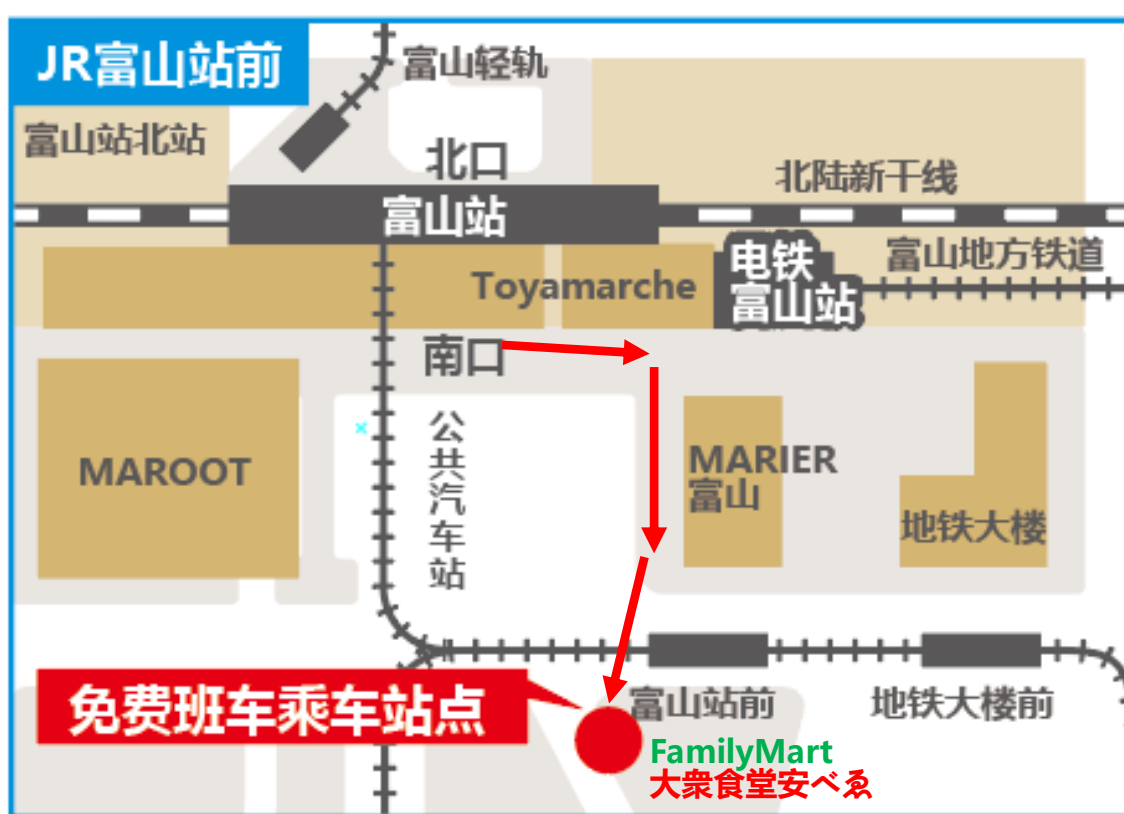

免费班车运行时刻表

10月25日(周三)

乘车站点	JR富山駅前 →	富山机场 →		科技馆 →		JR富山駅前
	发车时间	到达时间	发车时间	到达时间	发车时间	到达时间
时间	10:00	—	—	10:25	10:30	10:55
	11:30	11:55	12:00	12:05	12:10	12:35
	13:00	—	—	13:25	13:30	13:55
	14:30	—	—	14:55	15:00	15:25
	16:00	—	—	16:25	16:30	16:55
	—	—	—	—	18:00	18:25

JR 富山駅前

从富山车站南口向左拐、沿着 MARIER 富山大厦向前走，过人行横道后，在 FamilyMart 旁边的“大众食堂安べゑ”前有班车乘车站点。
(10月25日工作人员将在乘车站点举牌等候各位参展商。)

10月26日 (周四)

① JR 富山站前 → → → 科技馆

乘车站点	JR 富山站前 →	总曲轮 →	富山店 Super USA →	科技馆
时间	8:00	8:05	8:25	8:30
	9:00	9:05	9:25	9:30
	9:20	9:25	9:45	9:50
	9:40	9:45	10:05	10:10
	10:00	10:05	10:25	10:30
	10:30	10:35	10:55	11:00
	11:00	11:05	11:25	11:30
	11:30	11:35	11:55	12:00
	12:00	12:05	12:25	12:30
	12:40	12:45	13:05	13:10
	13:00	13:05	13:25	13:30
	13:20	13:25	13:45	13:50
	13:40	13:45	14:05	14:10
	14:00	14:05	14:25	14:30
	14:20	14:25	14:45	14:50
	14:40	14:45	15:05	15:10
	15:00	15:05	15:25	15:30
15:20	15:25	15:45	15:50	
16:00	16:05	16:25	16:30	

10月27日 (周五)

10月28日 (周六)

③ JR 富山站前 → → → 科技馆

乘车站点	JR 富山站前 →	总曲轮 →	富山店 Super USA →	科技馆
时间	8:30	8:35	8:55	9:00
	9:00	9:05	9:25	9:30
	9:20	9:25	9:45	9:50
	9:40	9:45	10:05	10:10
	10:00	10:05	10:25	10:30
	10:30	10:35	10:55	11:00
	11:00	11:05	11:25	11:30
	11:30	11:35	11:55	12:00
	12:00	12:05	12:25	12:30
	12:40	12:45	13:05	13:10
	13:00	13:05	13:25	13:30
	13:20	13:25	13:45	13:50
	13:40	13:45	14:05	14:10
	14:00	14:05	14:25	14:30
	14:20	14:25	14:45	14:50
	14:40	14:45	15:05	15:10
15:00	15:05	15:25	15:30	
15:20	15:25	15:45	15:50	
16:00	16:05	16:25	16:30	