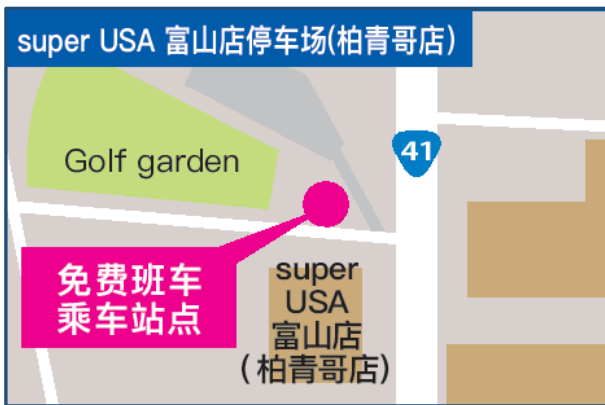

10月27日 (周五)

10月28日 (周六)

③ JR 富山站前 → → → 科技馆

乘车站点	JR 富山站前 →	总曲轮 →	富山店 Super USA →	科技馆
时间	8:30	8:35	8:55	9:00
	9:00	9:05	9:25	9:30
	9:20	9:25	9:45	9:50
	9:40	9:45	10:05	10:10
	10:00	10:05	10:25	10:30
	10:30	10:35	10:55	11:00
	11:00	11:05	11:25	11:30
	11:30	11:35	11:55	12:00
	12:00	12:05	12:25	12:30
	12:40	12:45	13:05	13:10
	13:00	13:05	13:25	13:30
	13:20	13:25	13:45	13:50
	13:40	13:45	14:05	14:10
	14:00	14:05	14:25	14:30
	14:20	14:25	14:45	14:50
	14:40	14:45	15:05	15:10
15:00	15:05	15:25	15:30	
15:20	15:25	15:45	15:50	
16:00	16:05	16:25	16:30	

④ 富山机场 → 科技馆 → 富山机场 → → → JR 富山站前

乘车站点	JR 富山站前 →	科技馆 →		富山机场 →		富山店 Super USA →	总曲轮 →	JR 富山站前
	发车时间	到达时间	发车时间	到达时间	发车时间	发车时间	发车时间	到达时间
时间			11:20			11:25	11:45	11:50
			11:40			11:45	12:05	12:10
	11:50	11:55	12:00			12:05	12:25	12:30
	12:10	12:15	12:20			12:25	12:45	12:50
			12:40			12:45	13:05	13:10
			13:20			13:25	13:45	13:50
			13:40			13:45	14:05	14:10
			14:00			14:05	14:25	14:30
			14:20			14:25	14:45	14:50
			14:40			14:45	15:05	15:10
			15:20			15:25	15:45	15:50
			15:40			15:45	16:05	16:10
			16:00			16:05	16:25	16:30
			16:20			16:25	16:45	16:50
			16:50			16:55	17:15	17:26
			17:00			17:05	17:25	17:36
		17:05	17:10	17:15	17:20	17:40	17:51	
		17:20	17:25	17:30	17:35	17:55	18:06	

乘车站点

JR 富山站前

总曲轮

Super USA 富山店 停车场

科技馆

富山机场 10/25

富山机场 10/26 ~ 28