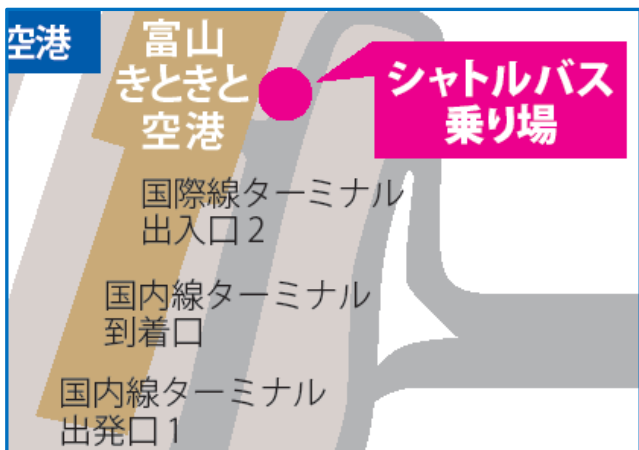

④ 富山空港 → テクノホール → 富山空港 → → → JR 富山駅前

乗り場	富山空港 →	テクノホール →		富山空港 →		富山店 Super USA →	総曲輪 →	JR 富山駅前
	発	着	発					
時刻			11:20			11:25	11:45	11:50
			11:40			11:45	12:05	12:10
	11:50	11:55	12:00			12:05	12:25	12:30
	12:10	12:15	12:20			12:25	12:45	12:50
			12:40			12:45	13:05	13:10
			13:20			13:25	13:45	13:50
			13:40			13:45	14:05	14:10
			14:00			14:05	14:25	14:30
			14:20			14:25	14:45	14:50
			14:40			14:45	15:05	15:10
			15:20			15:25	15:45	15:50
			15:40			15:45	16:05	16:10
			16:00			16:05	16:25	16:30
			16:20			16:25	16:45	16:50
			16:50			16:55	17:15	17:26
			17:00			17:05	17:25	17:36
			17:05	17:10	17:15	17:20	17:40	17:51
		17:20	17:25	17:30	17:35	17:55	18:06	

# 乗り場

JR 富山駅前

総曲輪

Super USA 富山店 駐車場

テクノホール

富山空港 10/25

富山空港 10/26~28