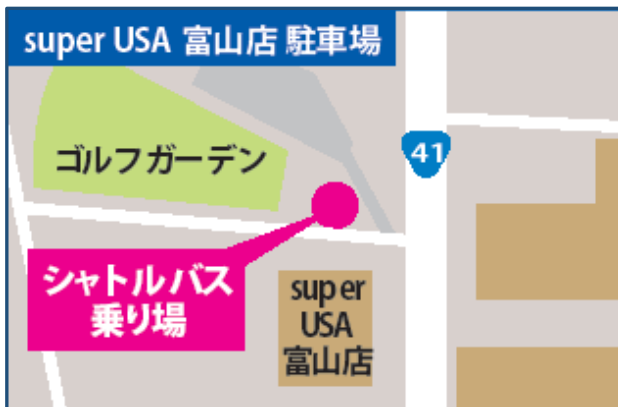

## JR 富山駅前 シャトルバス乗り場

富山駅南口を背にして、左へ進み、マリエとやまビルに沿って進む。信号機のある横断歩道を渡る。ファミリーマートの隣にある「大衆食堂安べゑ」の前にシャトルバスが停まります。

10月25日は「T-Messe バス乗り場」の看板はありませんが、発車時間に合わせてスタッフが目印のボードを持って立ちます。

10月26日(木)

① JR 富山駅前 → → → テクノホール

乗り場	富山駅前 →	総曲輪 →	富山店 Super USA →	テクノホール
時刻	8:00	8:05	8:25	8:30
	9:00	9:05	9:25	9:30
	9:20	9:25	9:45	9:50
	9:40	9:45	10:05	10:10
	10:00	10:05	10:25	10:30
	10:30	10:35	10:55	11:00
	11:00	11:05	11:25	11:30
	11:30	11:35	11:55	12:00
	12:00	12:05	12:25	12:30
	12:40	12:45	13:05	13:10
	13:00	13:05	13:25	13:30
	13:20	13:25	13:45	13:50
	13:40	13:45	14:05	14:10
	14:00	14:05	14:25	14:30
	14:20	14:25	14:45	14:50
	14:40	14:45	15:05	15:10
	15:00	15:05	15:25	15:30
15:20	15:25	15:45	15:50	
16:00	16:05	16:25	16:30	

④ 富山空港 → テクノホール → 富山空港 → → → JR 富山駅前

乗り場	富山空港 →	テクノホール →		富山空港 →		富山店 Super USA →	総曲輪 →	JR 富山駅前
	発	着	発					
時刻			11:20			11:25	11:45	11:50
			11:40			11:45	12:05	12:10
	11:50	11:55	12:00			12:05	12:25	12:30
	12:10	12:15	12:20			12:25	12:45	12:50
			12:40			12:45	13:05	13:10
			13:20			13:25	13:45	13:50
			13:40			13:45	14:05	14:10
			14:00			14:05	14:25	14:30
			14:20			14:25	14:45	14:50
			14:40			14:45	15:05	15:10
			15:20			15:25	15:45	15:50
			15:40			15:45	16:05	16:10
			16:00			16:05	16:25	16:30
			16:20			16:25	16:45	16:50
			16:50			16:55	17:15	17:26
			17:00			17:05	17:25	17:36
			17:05	17:10	17:15	17:20	17:40	17:51
		17:20	17:25	17:30	17:35	17:55	18:06	

# 乗り場

JR 富山駅前

総曲輪

Super USA 富山店 駐車場

テクノホール

富山空港 10/25

富山空港 10/26~28