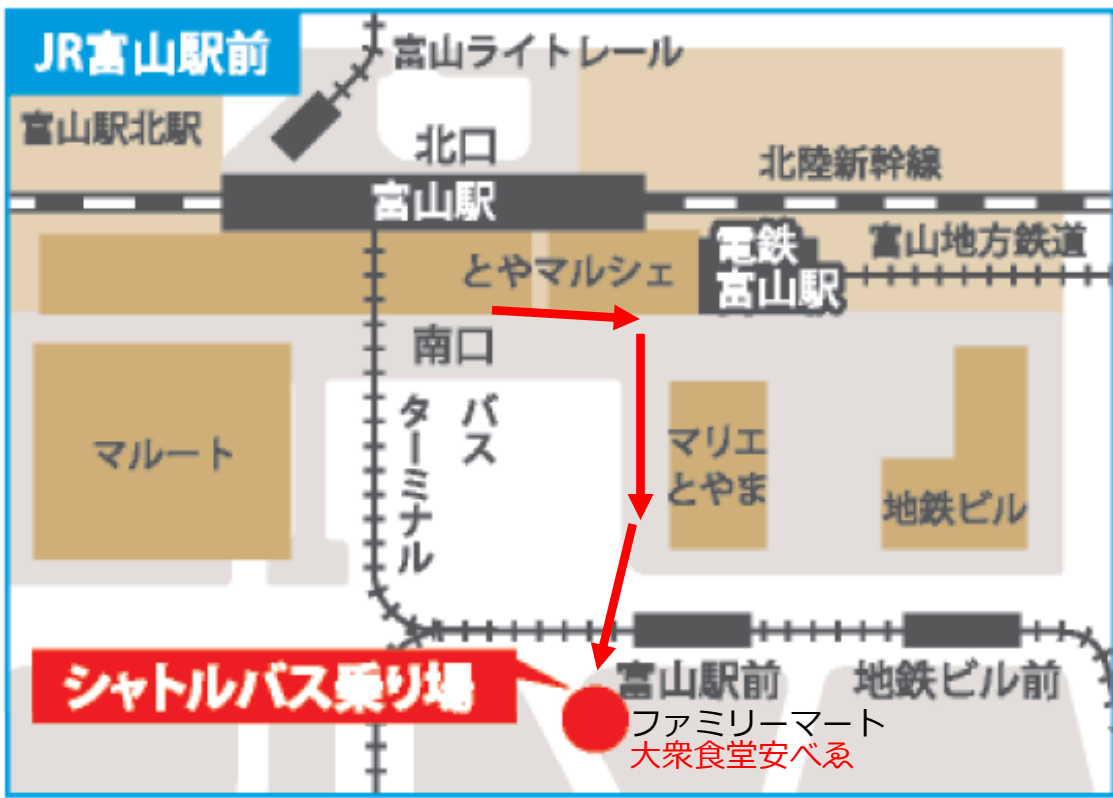

# 無料シャトルバスの運行ダイヤ

10月25日(水)

乗り場	JR富山駅前 →	富山空港 →		テクノホール →		JR富山駅前
	発	着	発	着	発	着
時刻	10:00	—	—	10:25	10:30	10:55
	11:30	11:55	12:00	12:05	12:10	12:35
	13:00	—	—	13:25	13:30	13:55
	14:30	—	—	14:55	15:00	15:25
	16:00	—	—	16:25	16:30	16:55
	—	—	—	—	18:00	18:25

## JR 富山駅前 シャトルバス乗り場

富山駅南口を背にして、左へ進み、マリエとやまビルに沿って進む。信号機のある横断歩道を渡る。ファミリーマートの隣にある「大衆食堂安べゑ」の前にシャトルバスが停まります。

10月25日は「T-Messe バス乗り場」の看板はありませんが、発車時間に合わせてスタッフが目印のボードを持って立ちます。

10月26日(木)

① JR 富山駅前 → → → テクノホール

乗り場	富山駅前 →	総曲輪 →	富山店 Super USA →	テクノホール
時刻	8:00	8:05	8:25	8:30
	9:00	9:05	9:25	9:30
	9:20	9:25	9:45	9:50
	9:40	9:45	10:05	10:10
	10:00	10:05	10:25	10:30
	10:30	10:35	10:55	11:00
	11:00	11:05	11:25	11:30
	11:30	11:35	11:55	12:00
	12:00	12:05	12:25	12:30
	12:40	12:45	13:05	13:10
	13:00	13:05	13:25	13:30
	13:20	13:25	13:45	13:50
	13:40	13:45	14:05	14:10
	14:00	14:05	14:25	14:30
	14:20	14:25	14:45	14:50
	14:40	14:45	15:05	15:10
	15:00	15:05	15:25	15:30
15:20	15:25	15:45	15:50	
16:00	16:05	16:25	16:30	

10月27日(金)

10月28日(土)

③ JR 富山駅前 → → → テクノホール

乗り場	富山駅前 →	総曲輪 →	富山店 Super USA →	テクノホール
時刻	8:30	8:35	8:55	9:00
	9:00	9:05	9:25	9:30
	9:20	9:25	9:45	9:50
	9:40	9:45	10:05	10:10
	10:00	10:05	10:25	10:30
	10:30	10:35	10:55	11:00
	11:00	11:05	11:25	11:30
	11:30	11:35	11:55	12:00
	12:00	12:05	12:25	12:30
	12:40	12:45	13:05	13:10
	13:00	13:05	13:25	13:30
	13:20	13:25	13:45	13:50
	13:40	13:45	14:05	14:10
	14:00	14:05	14:25	14:30
	14:20	14:25	14:45	14:50
	14:40	14:45	15:05	15:10
	15:00	15:05	15:25	15:30
15:20	15:25	15:45	15:50	
16:00	16:05	16:25	16:30	