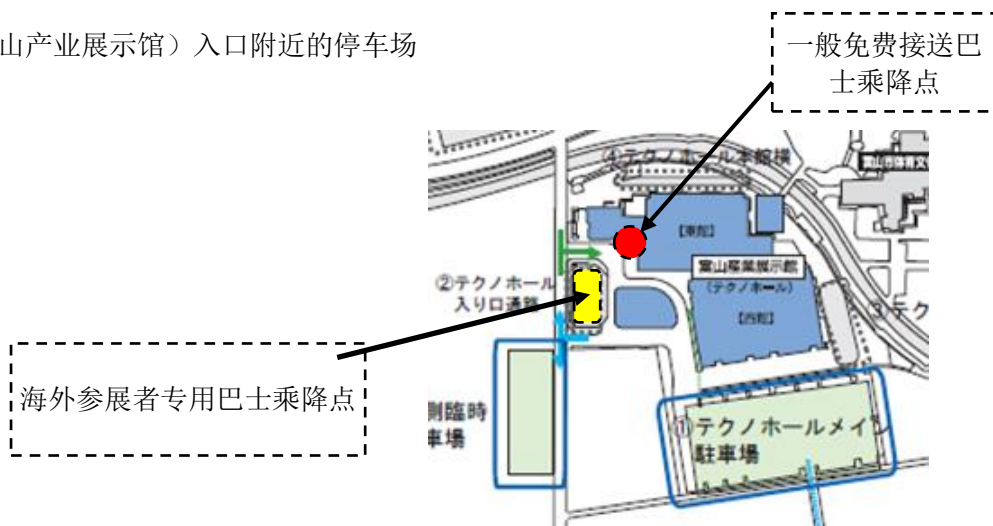

(3) 10月28日(星期六)

请根据下页地图确认乘坐点的位置, 并自行前往。

(26日~28日、不在JR富山站改札口安排工作人员)

乘坐点	JR富山站南口	会场(富山产业展示馆)
路线 终点	JR富山站南口→富山产业展示馆	会场(富山产业展示馆) → (A)ANA酒店附近 → (B)富山会馆前 → JR富山站南口
发车 时间	9:00以后, 车满为止顺次发车 (共6辆)	16:30以后, 车满为止顺次发车 (共6辆) ※只有最后一辆车会路经富山机场

2. 巴士乘坐点

请寻找右图看板。

①富山机场: 富山机场航站楼附近的停车场。

②富山站南口巴士乘坐点：富山站南口的临时观光巴士停车场

③富山产业展示馆：会场（富山产业展示馆）入口附近的停车场

3. 巴士停靠点

- (1) 富山机场
- (2) 富山站南口
- (3) 富山产业展示馆
- (4) A ANA 酒店附近
- (5) B 富山县民会馆前