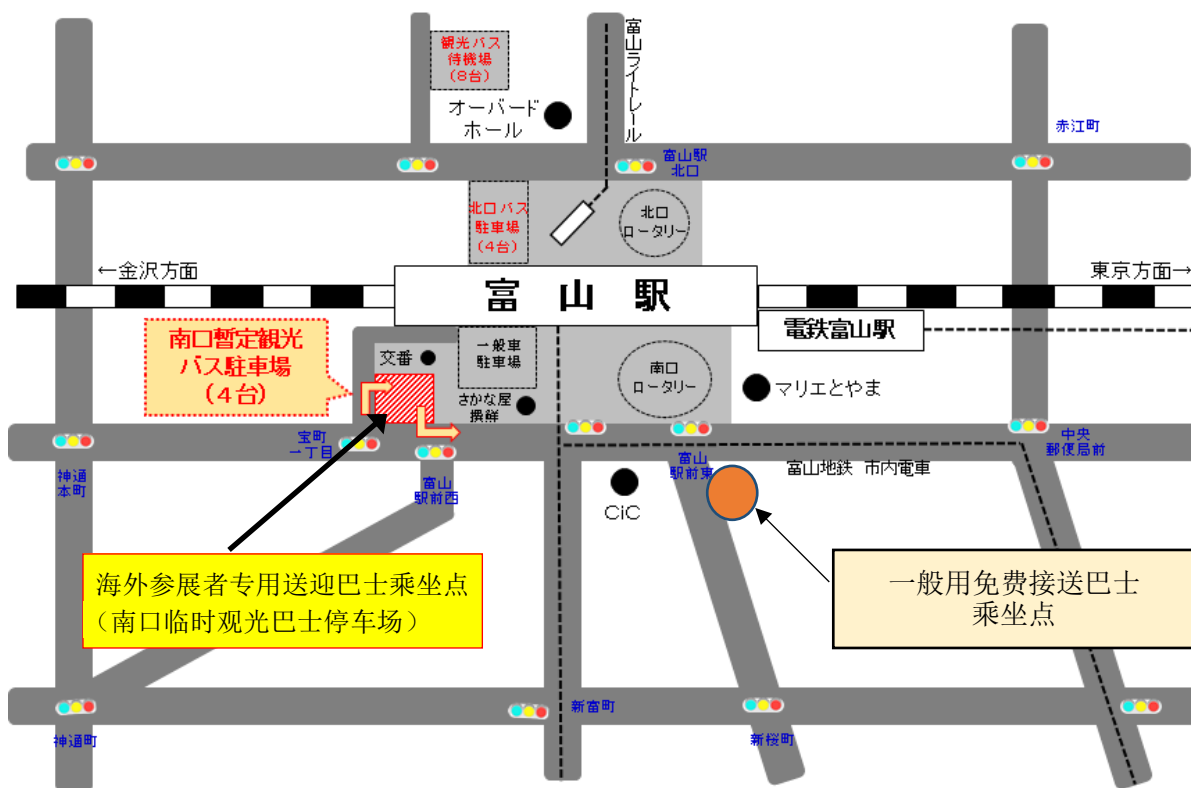

(2) 10月26日(星期四)~10月27日(星期五)

请根据下页地图确认乘坐点的位置, 并自行前往。

(26日~28日、不在JR富山站改札口安排工作人员)

乘坐点	JR富山站南口	会场(富山产业展示馆)
路线 终点	JR富山站南口→富山产业展示馆	会场(富山产业展示馆) → (A)ANA酒店附近 → (B)富山会馆前 → JR富山站南口
发车 时间	8:00以后, 车满为止顺次发车 (共6辆)	17:00以后, 车满为止顺次发车 (共6辆)

(3) 10月28日(星期六)

请根据下页地图确认乘坐点的位置, 并自行前往。

(26日~28日、不在JR富山站改札口安排工作人员)

乘坐点	JR富山站南口	会场(富山产业展示馆)
路线 终点	JR富山站南口→富山产业展示馆	会场(富山产业展示馆) → (A)ANA酒店附近 → (B)富山会馆前 → JR富山站南口
发车 时间	9:00以后, 车满为止顺次发车 (共6辆)	16:30以后, 车满为止顺次发车 (共6辆) ※只有最后一辆车会路经富山机场

2. 巴士乘坐点

请寻找右图看板。

①富山机场: 富山机场航站楼附近的停车场。

②富山站南口巴士乘坐点：富山站南口的临时观光巴士停车场

③富山产业展示馆：会场（富山产业展示馆）入口附近的停车场

3. 巴士停靠点

- (1) 富山机场
- (2) 富山站南口
- (3) 富山产业展示馆
- (4) A ANA 酒店附近
- (5) B 富山县民会馆前