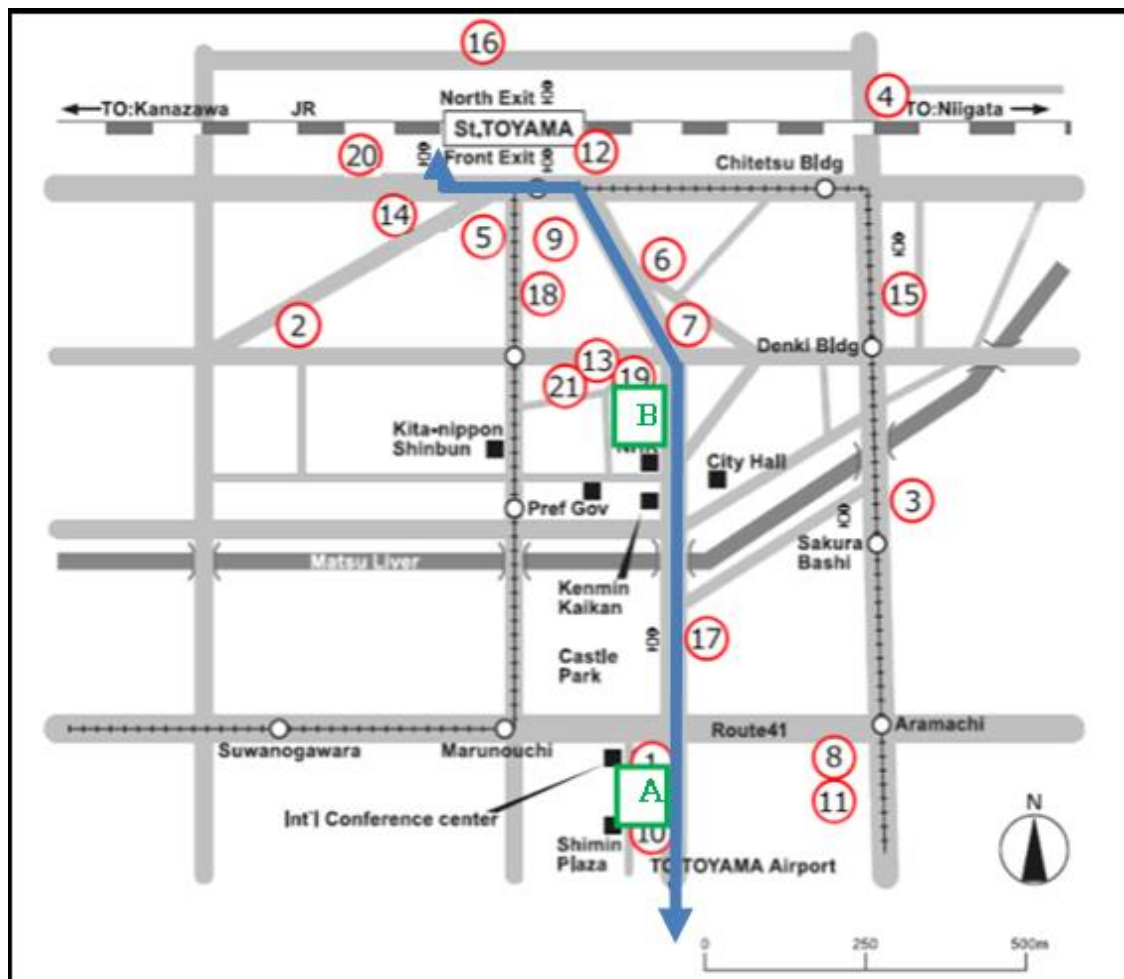

(2) 10月26日(星期四)~10月27日(星期五)

请根据下页地图确认乘坐点的位置, 并自行前往。

(26日~28日、不在JR富山站改札口安排工作人员)

乘坐点	JR富山站南口	会场(富山产业展示馆)
路线 终点	JR富山站南口→富山产业展示馆	会场(富山产业展示馆) → (A)ANA酒店附近 → (B)富山会馆前 → JR富山站南口
发车 时间	8:00以后, 车满为止顺次发车 (共6辆)	17:00以后, 车满为止顺次发车 (共6辆)

(3) 10月28日(星期六)

请根据下页地图确认乘坐点的位置, 并自行前往。

(26日~28日、不在JR富山站改札口安排工作人员)

乘坐点	JR富山站南口	会场(富山产业展示馆)
路线 终点	JR富山站南口→富山产业展示馆	会场(富山产业展示馆) → (A)ANA酒店附近 → (B)富山会馆前 → JR富山站南口
发车 时间	9:00以后, 车满为止顺次发车 (共6辆)	16:30以后, 车满为止顺次发车 (共6辆) ※只有最后一辆车会路经富山机场

2. 巴士乘坐点

请寻找右图看板。

①富山机场: 富山机场航站楼附近的停车场。

②富山站南口巴士乘坐点：富山站南口的临时观光巴士停车场

③富山产业展示馆：会场（富山产业展示馆）入口附近的停车场

3. 巴士停靠点

- (1) 富山机场
- (2) 富山站南口
- (3) 富山产业展示馆
- (4) A ANA 酒店附近
- (5) B 富山县民会馆前