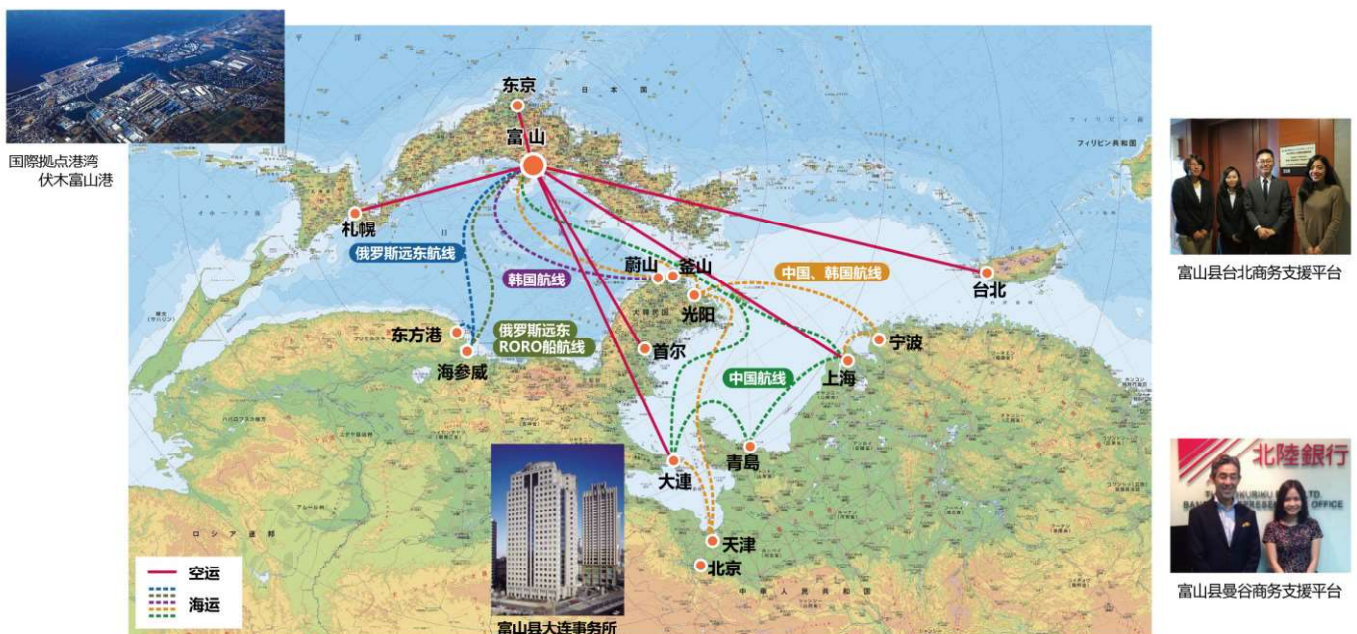

## 亚洲经济交流中心历史沿革

### 作为国际据点的富山

县内伏木富山港作为日本国家指定的“国际枢纽港”，开通了连接中国、韩国、俄罗斯与富山的航路。此外，富山 KITAKITO 机场有飞往海外 4 座城市（大连、首尔、上海、台北）的国际定期航线，便于人、物的国际交流。（截至发行日，由于新型冠状病毒等影响，部分航路、航线处于停运状态。）

### 作为日本国内交通据点的富山

富山县位于日本列岛的大致中央处，前往日本国内各大城市也很方便。乘坐 2015 年开通的北陆新干线，约 2 小时即可抵达东京。此外，利用铁路，约 3 小时可通往大阪、名古屋。物流方面，利用高速公路和国内航线等，富山连接了日本各地。

环日本海东亚诸国地图，通称“倒悬地图”该地图转载了富山县绘制的地图。在此地图上叠加了空中和海上航线！