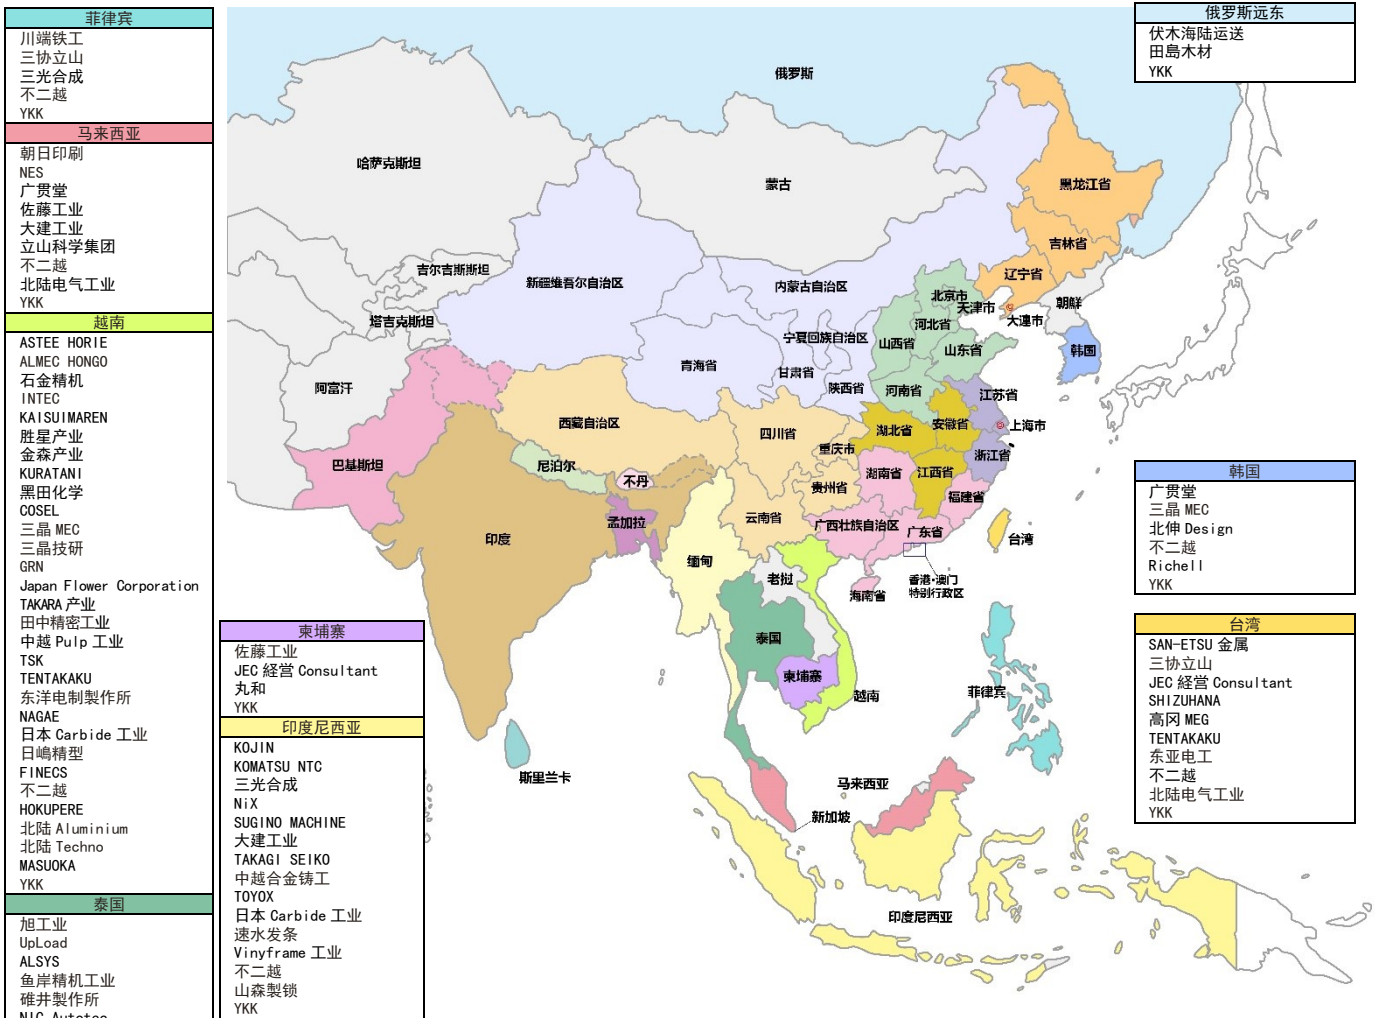

■富山县企业的海外事务所（亚洲，俄罗斯远东）

※ 根据《富山县企业海外进驻状况实态调查（2020年3月）》及企业网站信息等内容完成制定