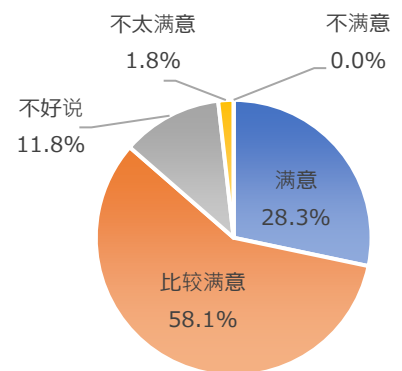

## 海外参展商及参观者的问卷调查结果

### 海外参展商

【参展目的】（多选）

【参展后综合满意度】

【海外参展商感言】  
 • 展位设置规划统一，很棒。非常感谢。  
 • 我觉得比上一次更满意。展位翻译人员的水平很高。

### 参观者（848位企业相关人员的回答）

【参展目的】（多选）

【满意度】

【参观者感言】  
 • 很高兴听到了各行各业的发展趋势。  
 • （尽管是地方展会）参加企业众多，参展和洽谈会都实现了全球化交流。