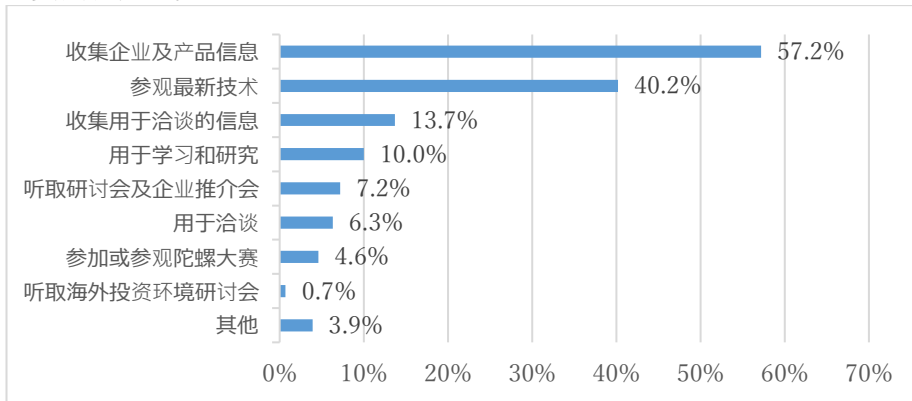

参观者（848位企业相关人员的回答）

【参展目的】（多选）